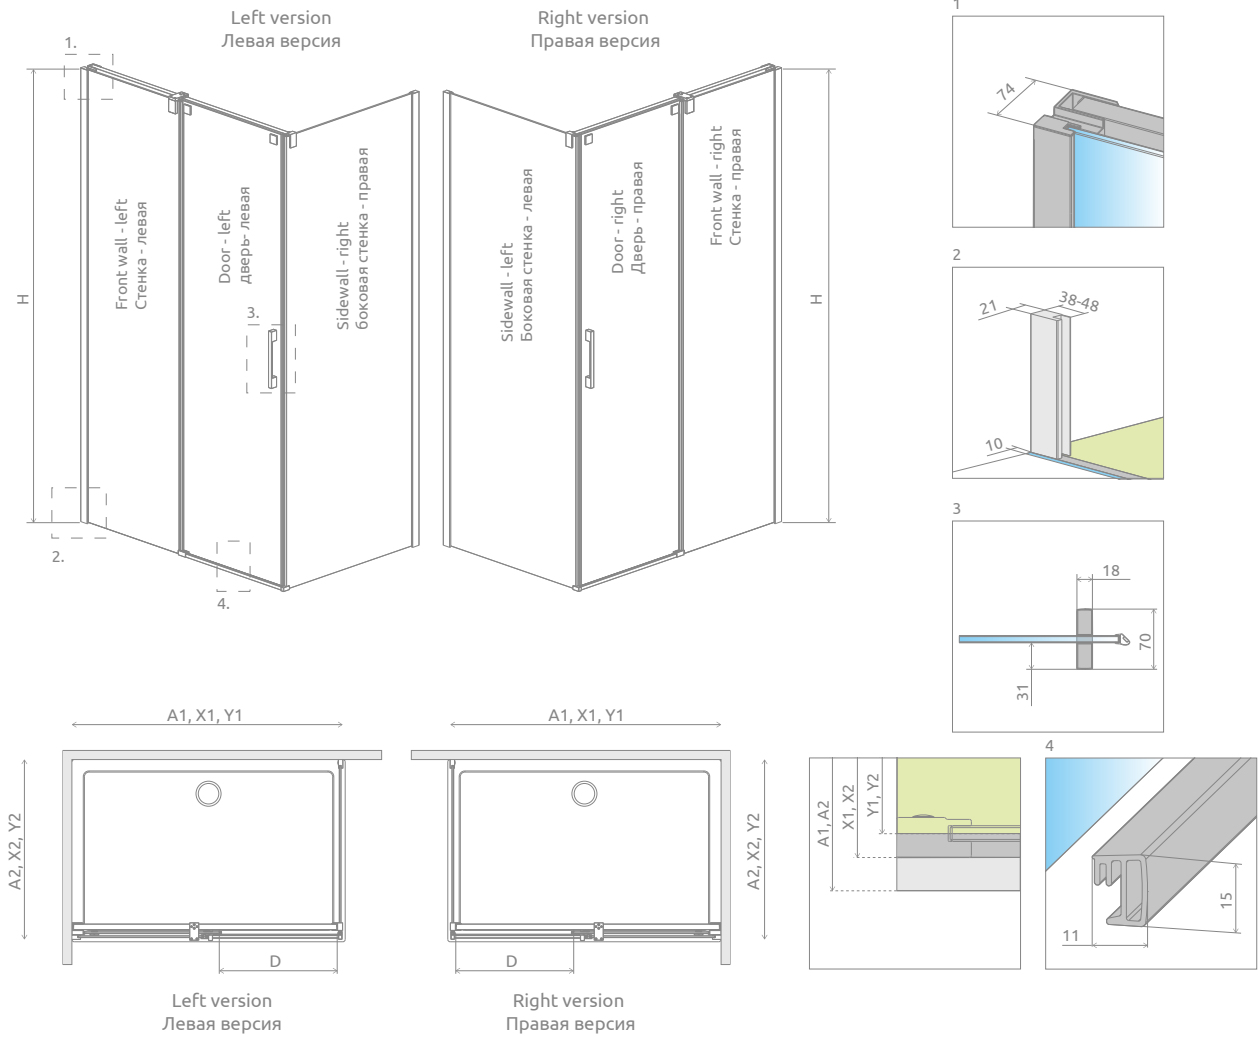

# Espera KDJ

Espera KDJ +Argos D

Shower enclosure set consists of 3 parts: front (2 elements) and sidewall. Please specify both article numbers when making an order.  
В заказе надо указать 3 номера артикулов: фронтальной части (2 номера) и боковой стенки S1.

**FRONT** (consists of two elements, each with individual article number)  
**ФРОНТАЛЬНАЯ ЧАСТЬ** (створка двери и неподвижное стекло)

Model Модель	Tray width (A1) Ширина поддона (A1)	Dimension to the glass panel axis (Y1) Размер к оси стекла (Y1)	Height (H) Высота (H)	Element Наименование	TRANSPARENT GLASS ПРОЗРАЧНОЕ СТЕКЛО
					Art. No.   № арт.
KDJ front 100 L	1000	978-988	2000	Door 495 L	380495-01L
				KDJ front wall 450 L	380230-01L
KDJ front 100 R	1000	978-988	2000	Door 495 R	380495-01R
				KDJ front wall 450 R	380230-01R
KDJ front 110 L	1100	1078-1088	2000	Door 545 L	380545-01L
				KDJ front wall 500 L	380231-01L
KDJ front 110 R	1100	1078-1088	2000	Door 545 R	380545-01R
				KDJ front wall 500 R	380231-01R
KDJ front 120 L	1200	1178-1188	2000	Door 595 L	380595-01L
				KDJ front wall 550 L	380232-01L
KDJ front 120 R	1200	1178-1188	2000	Door 595 R	380595-01R
				KDJ front wall 550 R	380232-01R
KDJ front 140 L	1400	1378-1388	2000	Door 695 L	380695-01L
				KDJ front wall 650 L	380234-01L
KDJ front 140 R	1400	1378-1388	2000	Door 695 R	380695-01R
				KDJ front wall 650 R	380234-01R

## SIDEWALL | БОКОВАЯ СТЕНКА

Model Модель	Tray width (A2) Ширина поддона (A2)	Dimension to the glass panel axis (Y2) Размер к оси стекла (Y2)	Height (H) Высота (H)	TRANSPARENT GLASS ПРОЗРАЧНОЕ СТЕКЛО
				Art. No.   № арт.
S1 70 L	700	678-688	2000	380147-01L
S1 70 R	700	678-688	2000	380147-01R
S1 75 L	750	728-738	2000	380146-01L
S1 75 R	750	728-738	2000	380146-01R
S1 80 L	800	778-788	2000	380148-01L
S1 80 R	800	778-788	2000	380148-01R
S1 90 L	900	878-888	2000	380149-01L
S1 90 R	900	878-888	2000	380149-01R
S1 100 L	1000	978-988	2000	380140-01L
S1 100 R	1000	978-988	2000	380140-01R